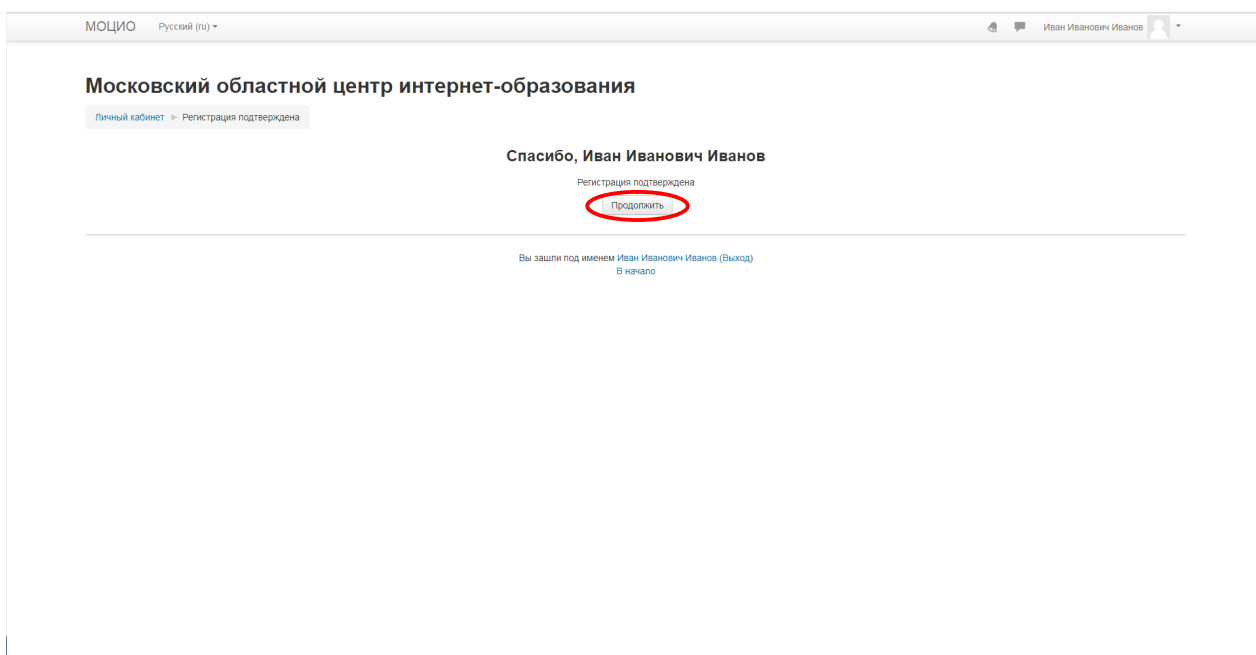

в котором будет указана ссылка для подтверждения учетной записи:

Если письмо не пришло в течение одного часа **не нужно регистрироваться повторно**.

Отправьте письмо с указанием ваших ФИО и описанием проблемы на адрес электронной почты sio@ggtu.ru. Ваша заявка будет рассмотрена в течение одного рабочего дня.

- Перейдите по ссылке, приведенной в письме. Вы попадете на экран подтверждения учётной записи. Нажмите кнопку «Продолжить»