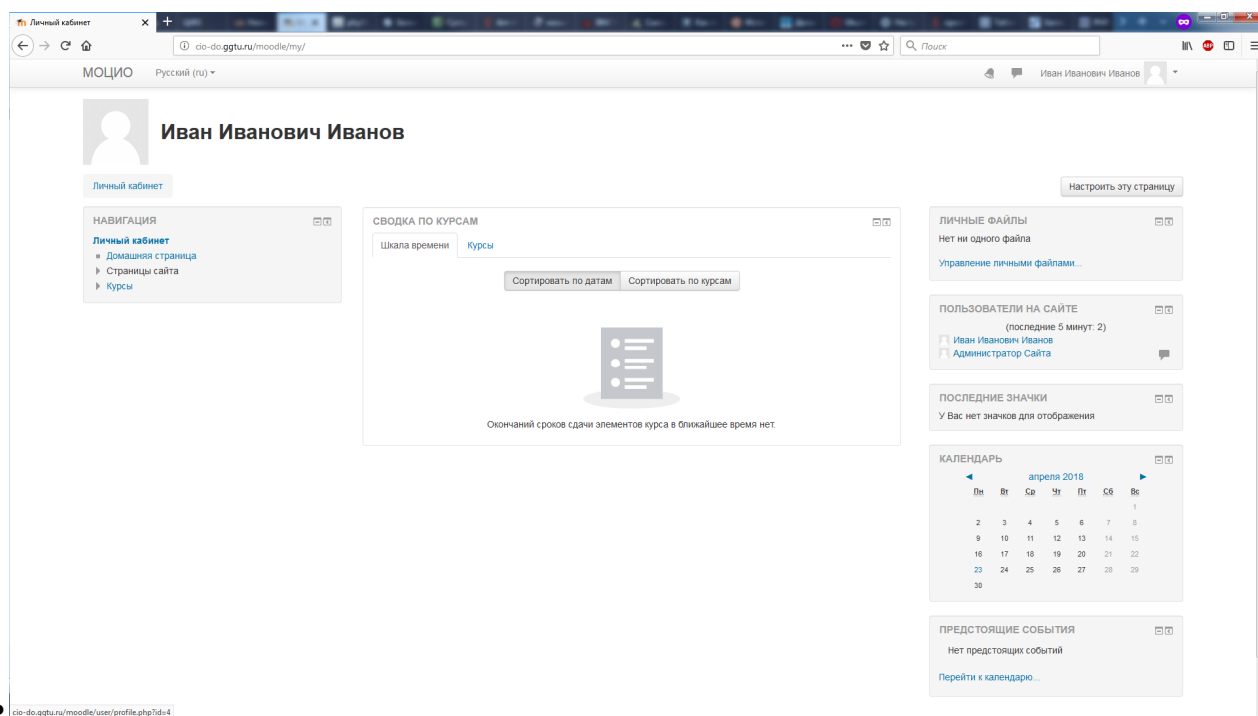

Вы попадаете на страницу личного кабинета образовательной среды.

•Поздравляем регистрация завершена!